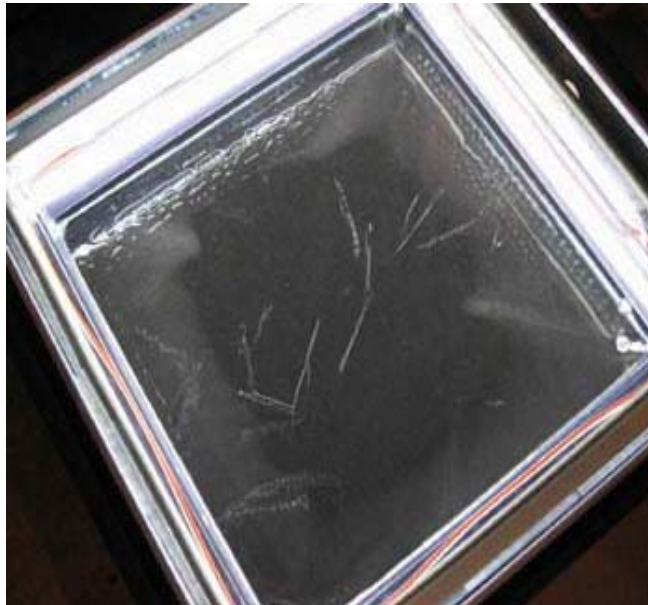

B-9

霧箱で見える宇宙線

宇宙線とは、宇宙から地球へ降ってくる小さい粒のことで、毎日、数えられないほどたくさんの宇宙線が降ってきています。

宇宙線はとても小さくて、目で見えることはできません。でも、霧箱という不思議な箱を使うと、宇宙線が通った跡を見ることが出来ます。

霧箱を使って、宇宙線が降ってきている様子を観察しましょう。

霧箱の様子（この白い線が、宇宙線が通った跡です）